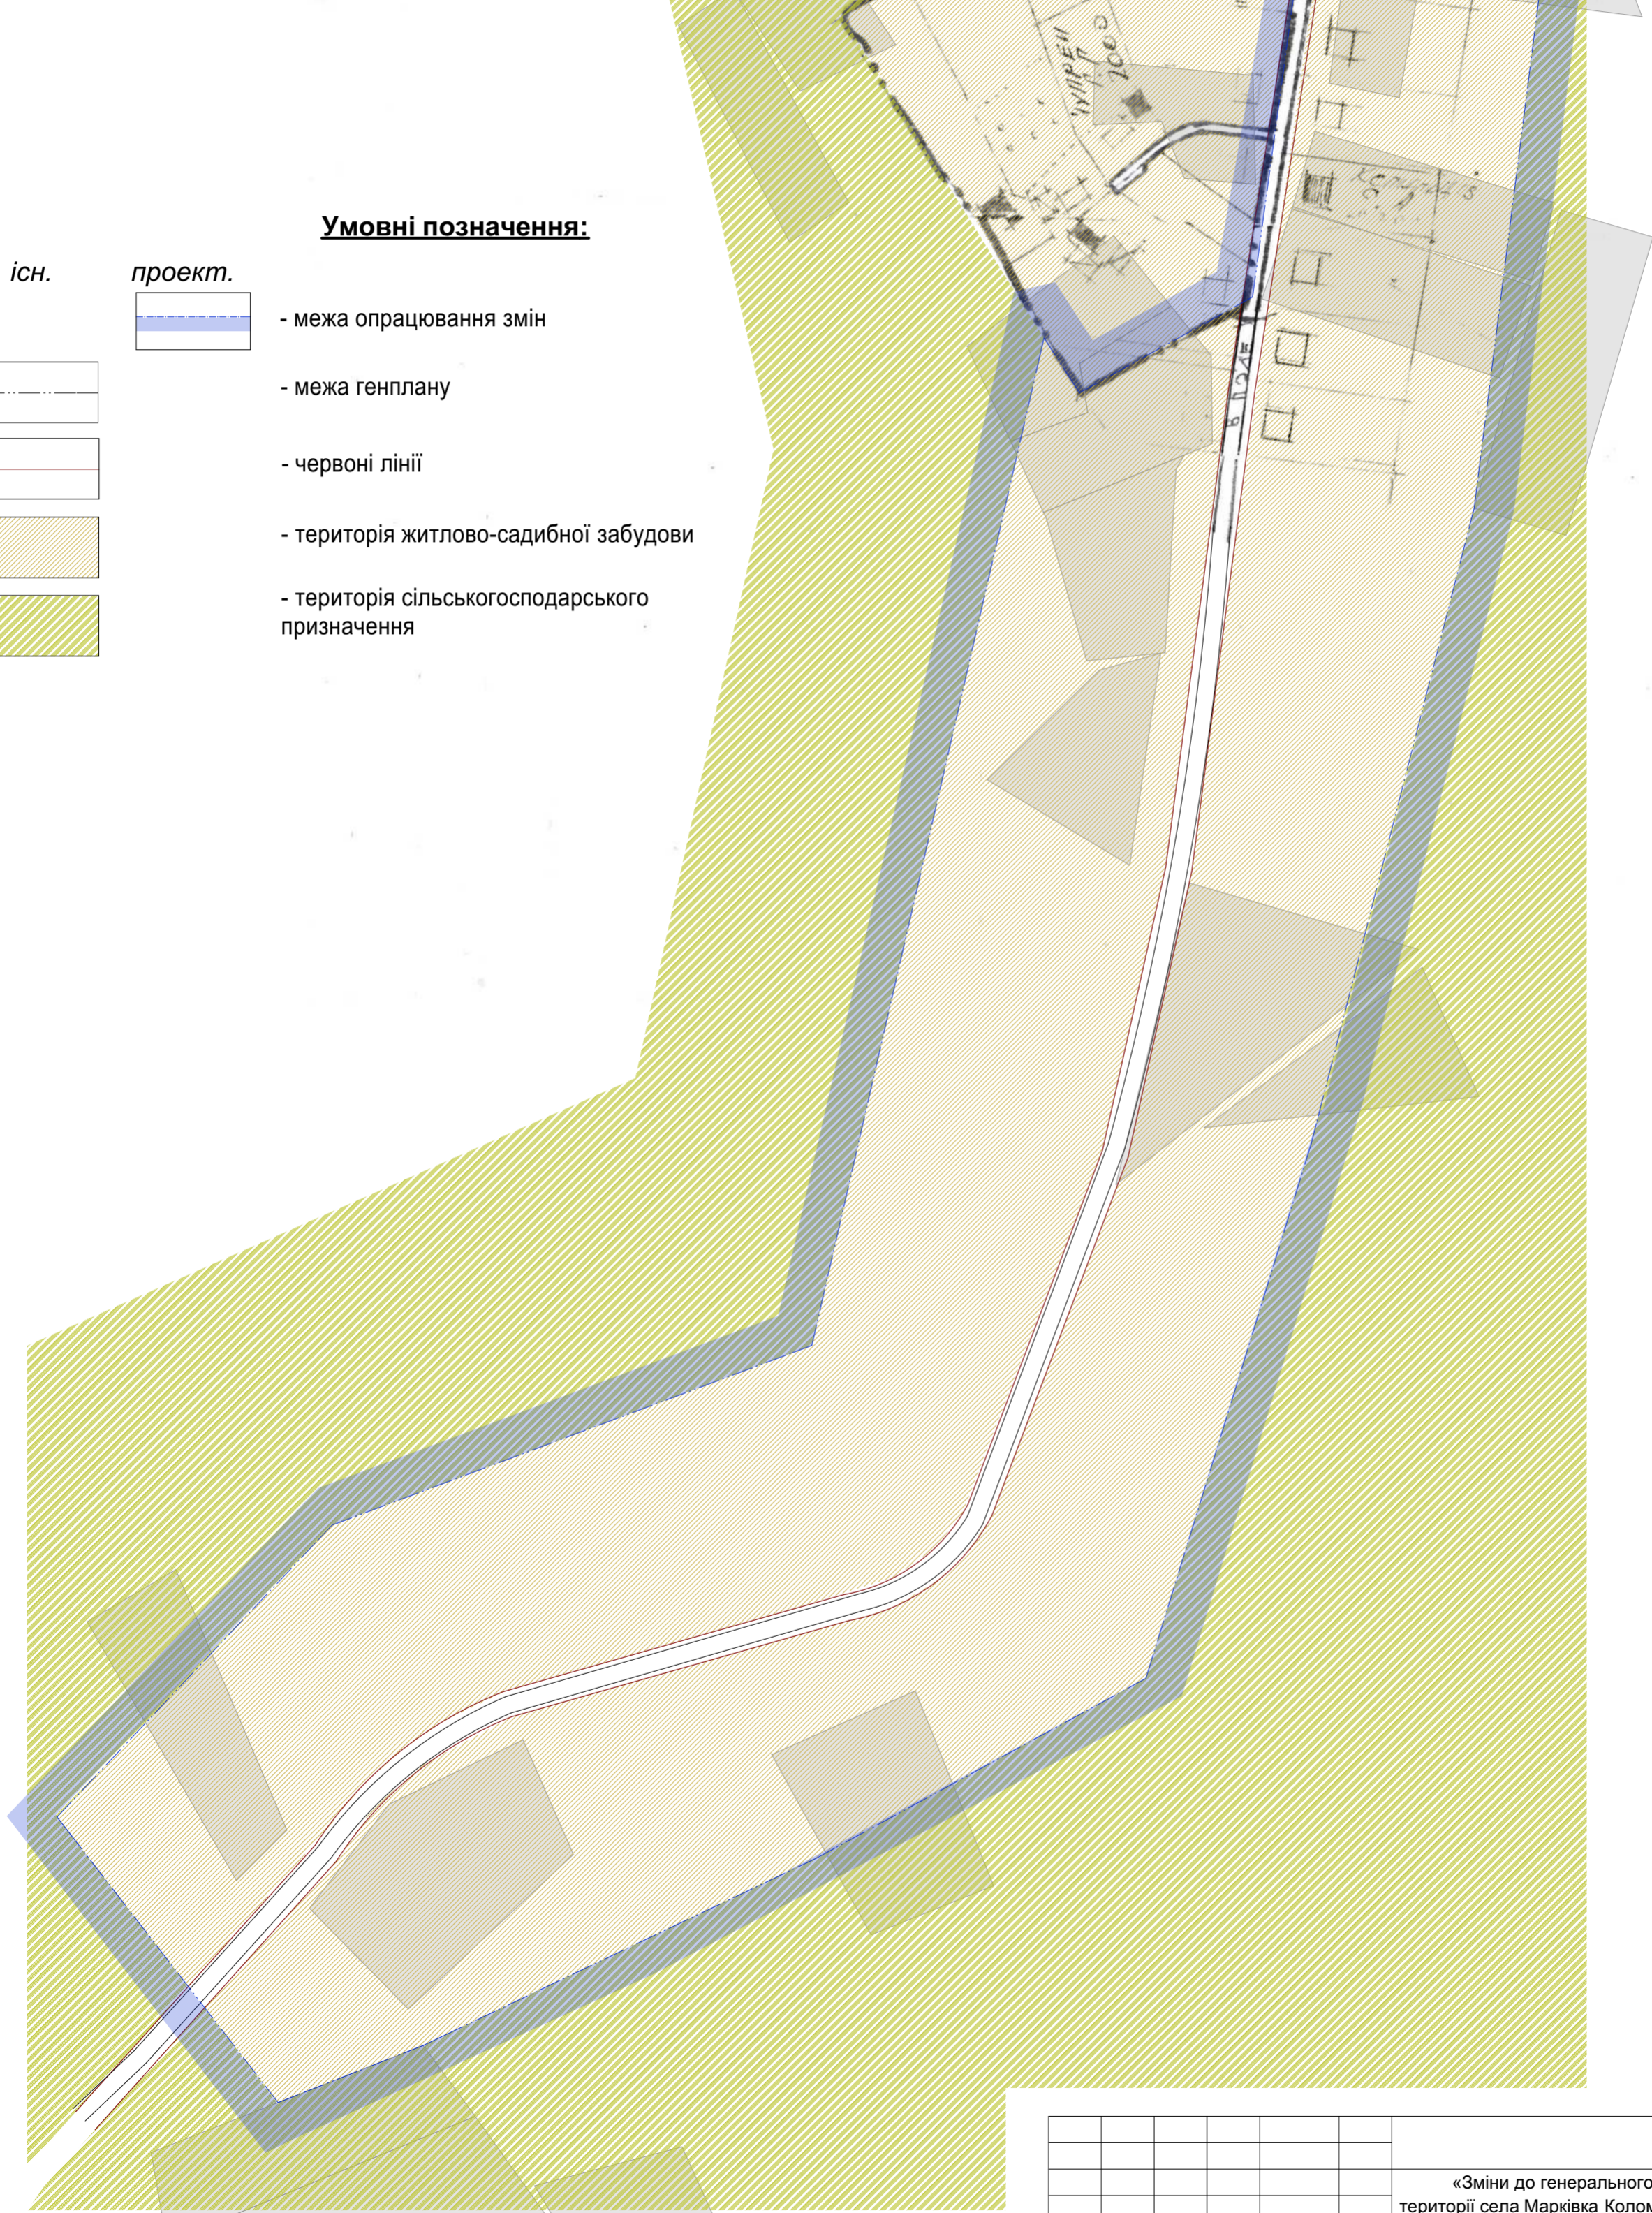

План існуючого використання території, щодо якої вносяться зміни до генерального плану суміщений зі схемою існуючих планувальних обмежень, М 1:2000

Умовні позначення:

- | | | |
|--------------------|-----------------------|---|
| <p><i>існ.</i></p> | <p><i>проект.</i></p> | <p>- межа опрацювання змін</p> <p>- межа генплану</p> <p>- червоні лінії</p> <p>- територія житлово-садибної забудови</p> <p>- територія сільськогосподарського призначення</p> |
|--------------------|-----------------------|---|

296-21

						«Зміни до генерального плану поєднаного з детальним планом території села Марківка Коломийського району Івано-Франківської області для розміщення та експлуатації об'єкту телекомунікації (антена опора)»		
Зміни	Кіл.уч.	Арк.	Недок	Підпис	Дата	Генеральний план		
						ДПТ	Аркуш	Аркушів
ГАП	О.Микуляк					ФОП О.Микуляк м.Івано-Франківськ		
Виконав	О.Дидич					План існуючого використання території, щодо якої вносяться зміни до генерального плану суміщений зі схемою існуючих планувальних обмежень, М 1:2000		
Перевірив	О.Микуляк							
Н. контр.	І.Попович							