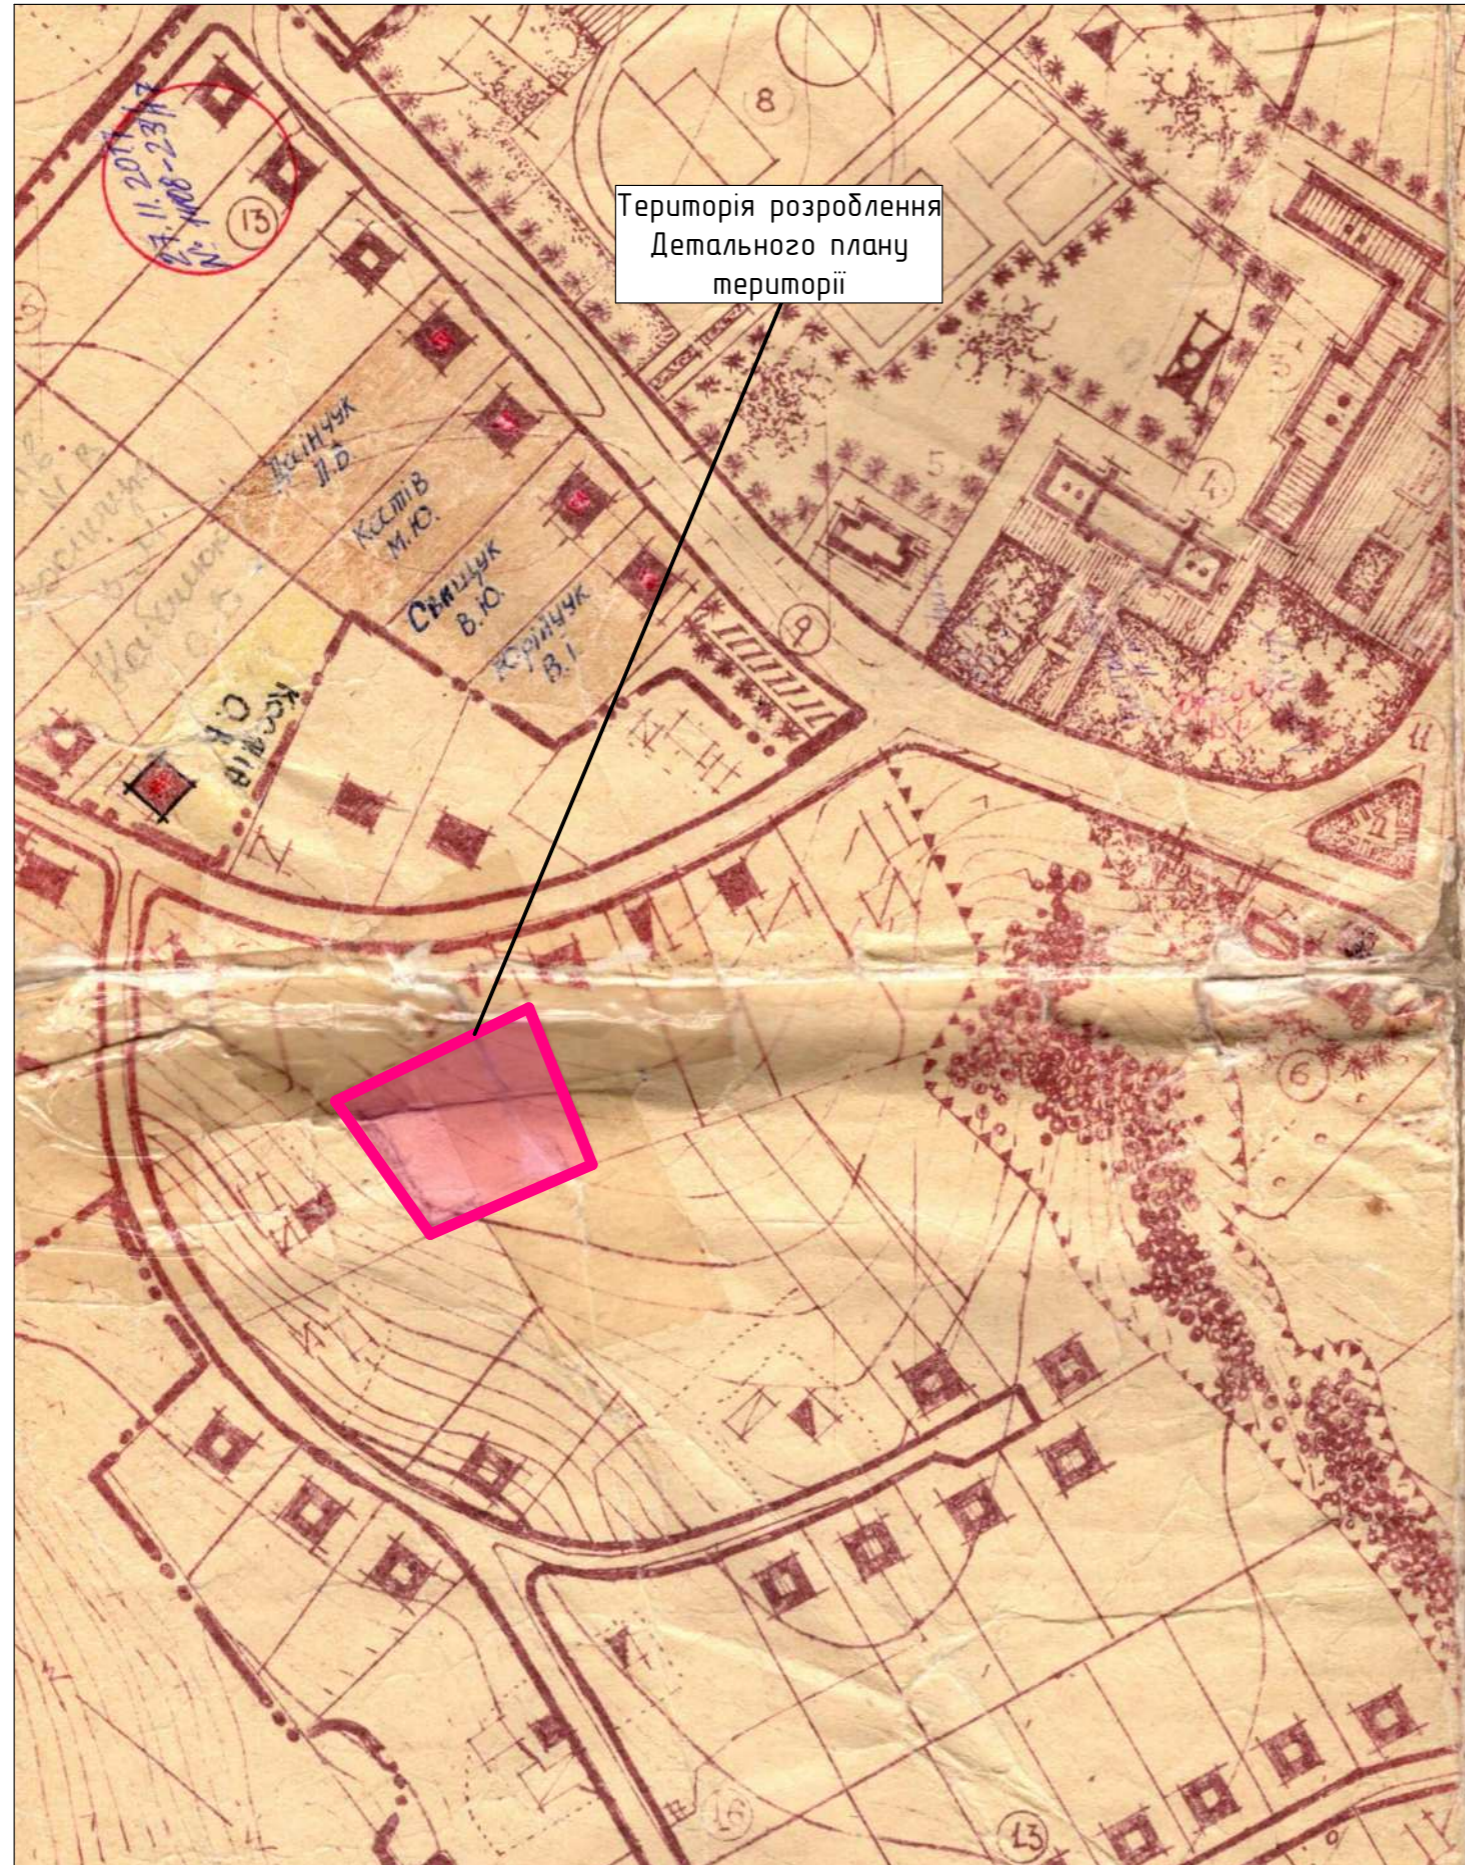

Схема розташування території у планувальній структурі населеного пункту
М 1:2000

Умовні позначки
(згідно генерального плану села Малий Ключів, Коломийського району, Івано-Франківської області)

- Існуючі
- Житлові будинки капітальні
 - Житлові будинки середньокapітальні
 - Житлові будинки некапітальні
 - Господарські будівлі
 - Вулиці та дороги
 - Яри
 - Озера
 - Межі
 - Населеного пункту
 - Умовної прибережної захисної смуги
 - Території
 - Садибної житлової забудови

						Замовлення № 103 /09 - 24 - ДПТ			
						Замовник: Печеніжинська селищна рада			
Зм.	Кільк.	Арк.	№ док.	Підпис	Дата	ДПТ по вул. Поляна в селі Малий Ключів, Коломийського району, Івано-Франківської області (в районі користування земельної ділянки гр. Досінчука В.В.)	Стадія	Аркуш	Аркушів
Г.АП				О.Сезилин			ДПТ		
Розробив				О.Сезилин		Схема розташування території у планувальній структурі населеного пункту М 1:2000	ДП "КРАППВБ" м.Коломия, вул.Франка, 40		
Перевірив				С.Костюк					
Н.контр.				С.Костюк					