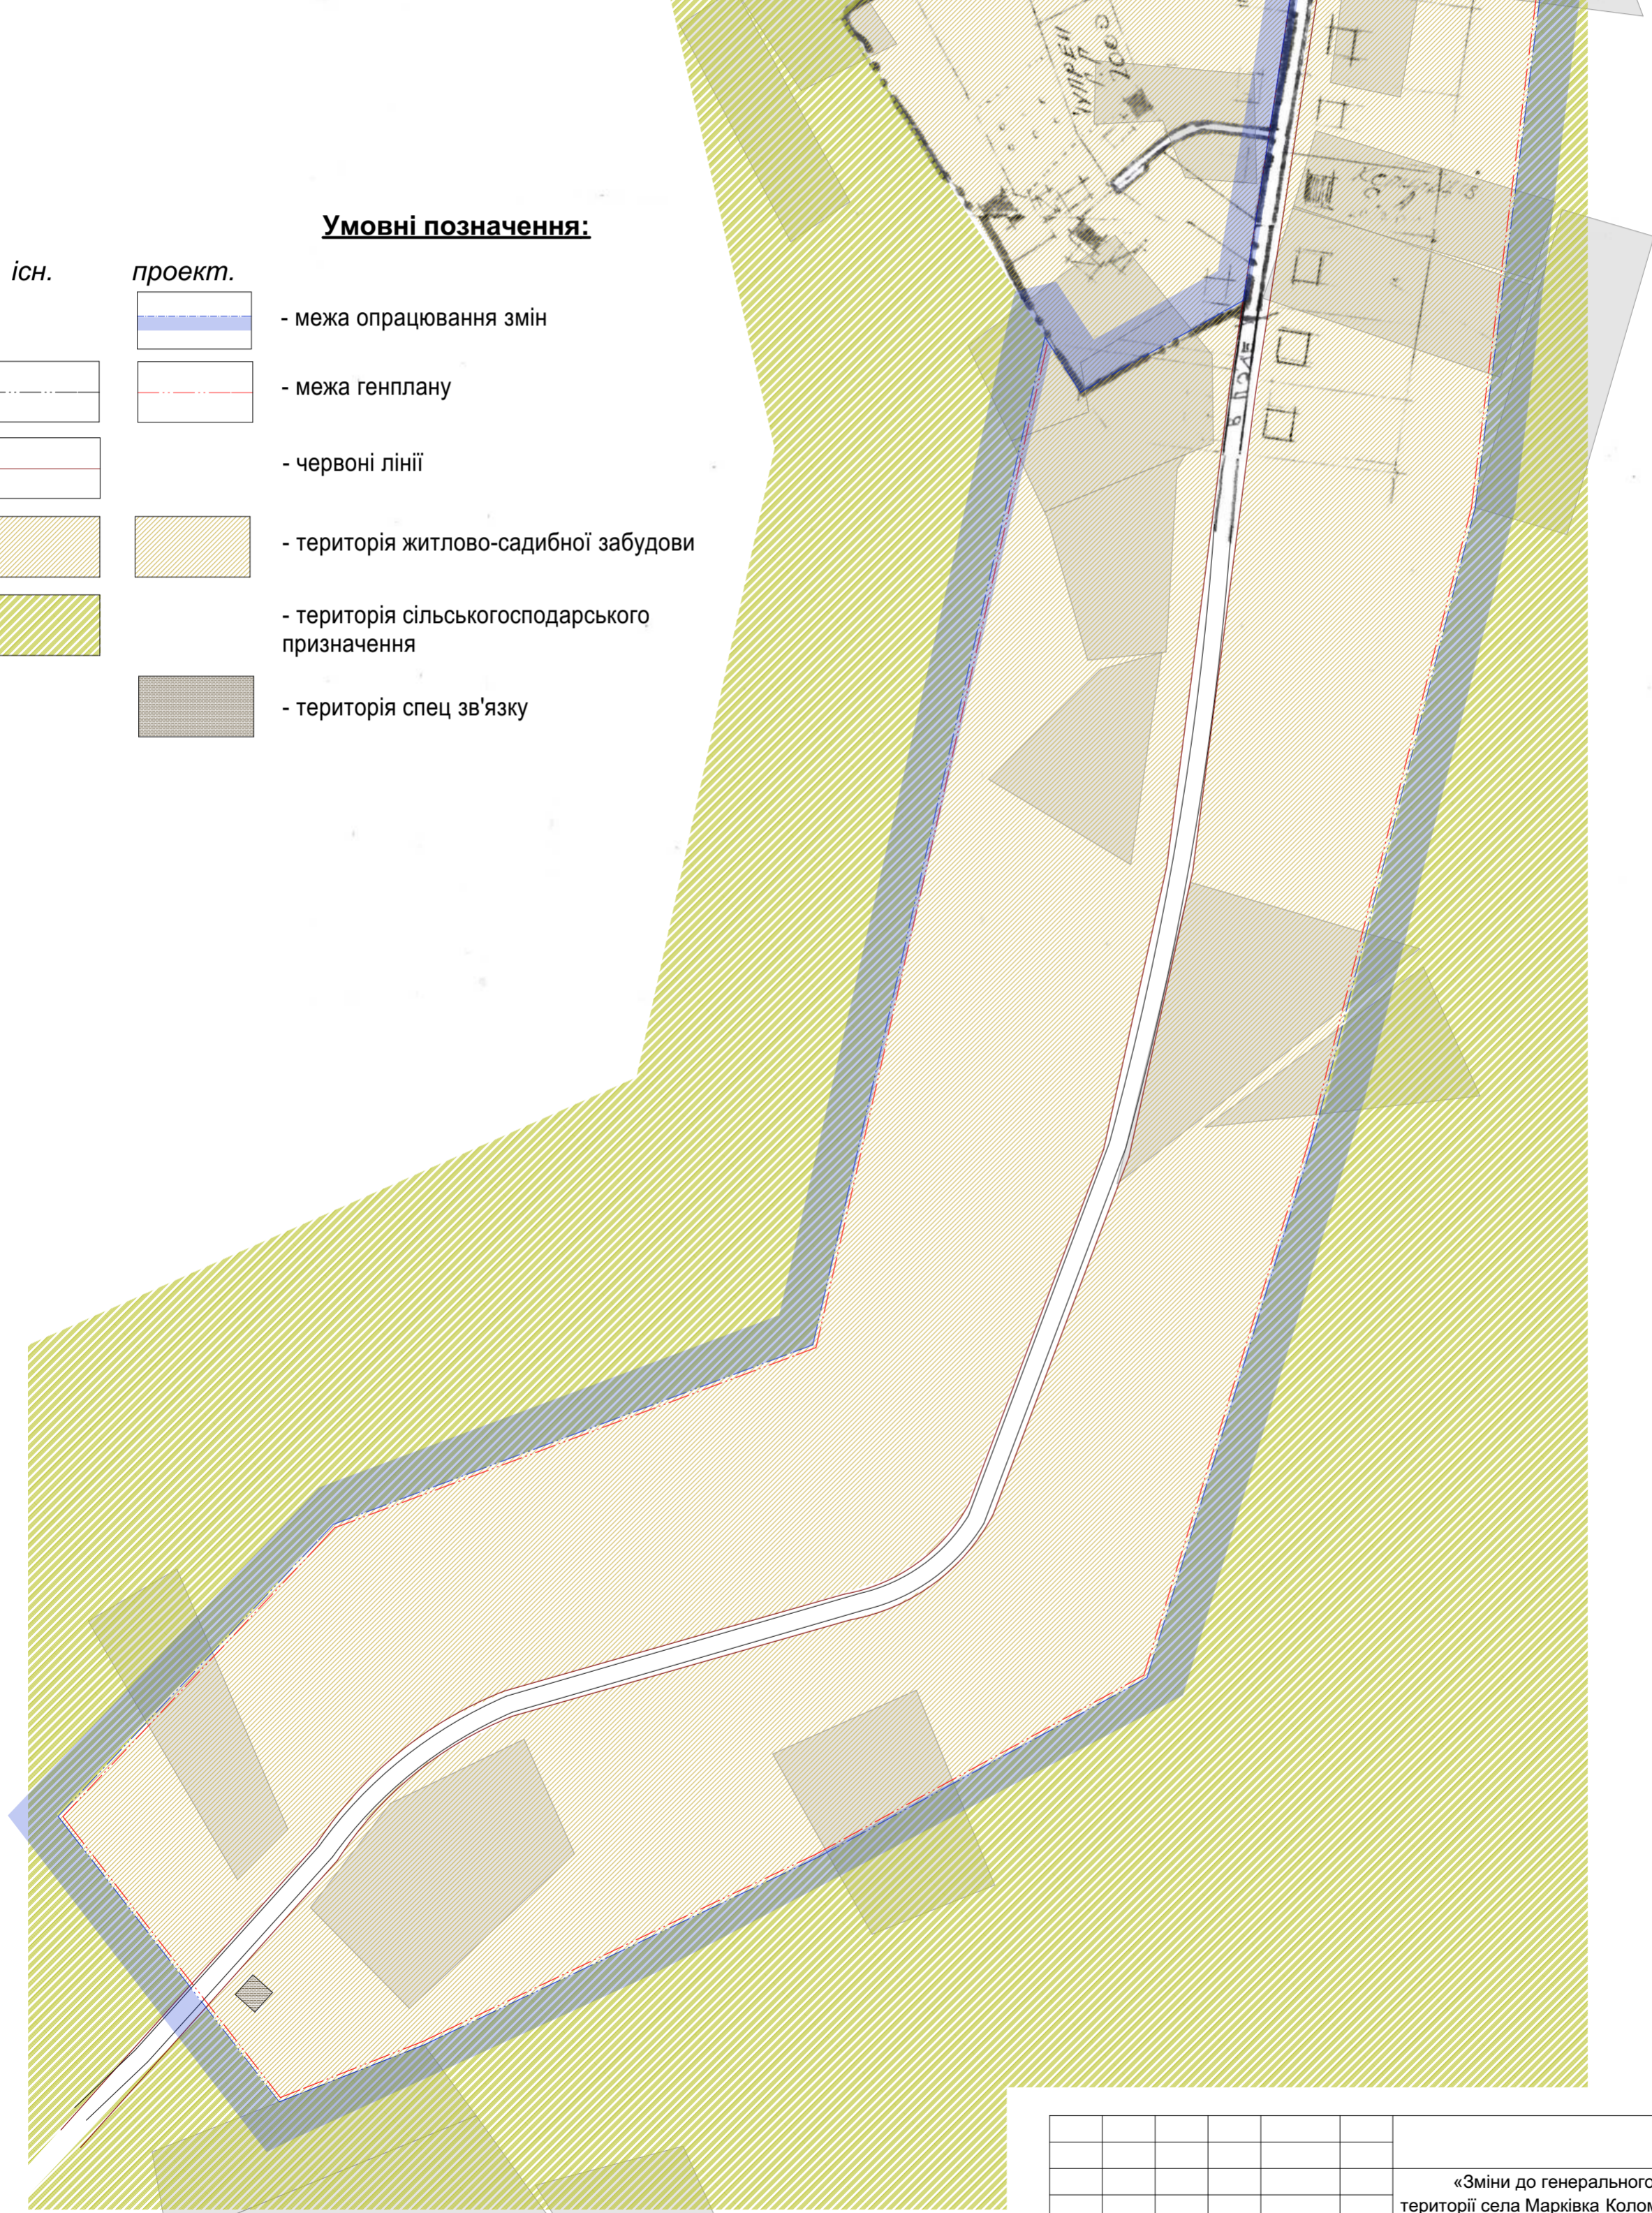

Генеральний план (основне креслення) території щодо якої вносяться зміни, суміщений зі схемою проектних планувальних обмежень, М 1:2000

Умовні позначення:

- | | | |
|-------------|----------------|------------------------------------------------|
| існ. | проект. | |
| | | - межа опрацювання змін |
| | | - межа генплану |
| | | - червоні лінії |
| | | - територія житлово-садибної забудови |
| | | - територія сільськогосподарського призначення |
| | | - територія спец зв'язку |

296-21

«Зміни до генерального плану поєднаного з детальним планом території села Марківка Коломийського району Івано-Франківської області для розміщення та експлуатації об'єкту телекомунікації (антена опора)»					
Зміни	Кіл.уч.	Арк.	№док	Підпис	Дата
Генеральний план					ДПТ
ГАП	О.Микуляк				
Виконав	О.Дидич				
Перевірив	О.Микуляк				
Н. контр.	І.Попович				
Генеральний план (основне креслення) території щодо якої вносяться зміни, суміщений зі схемою проектних планувальних обмежень, М 1:2000					ФОП О.Микуляк м.Івано-Франківськ