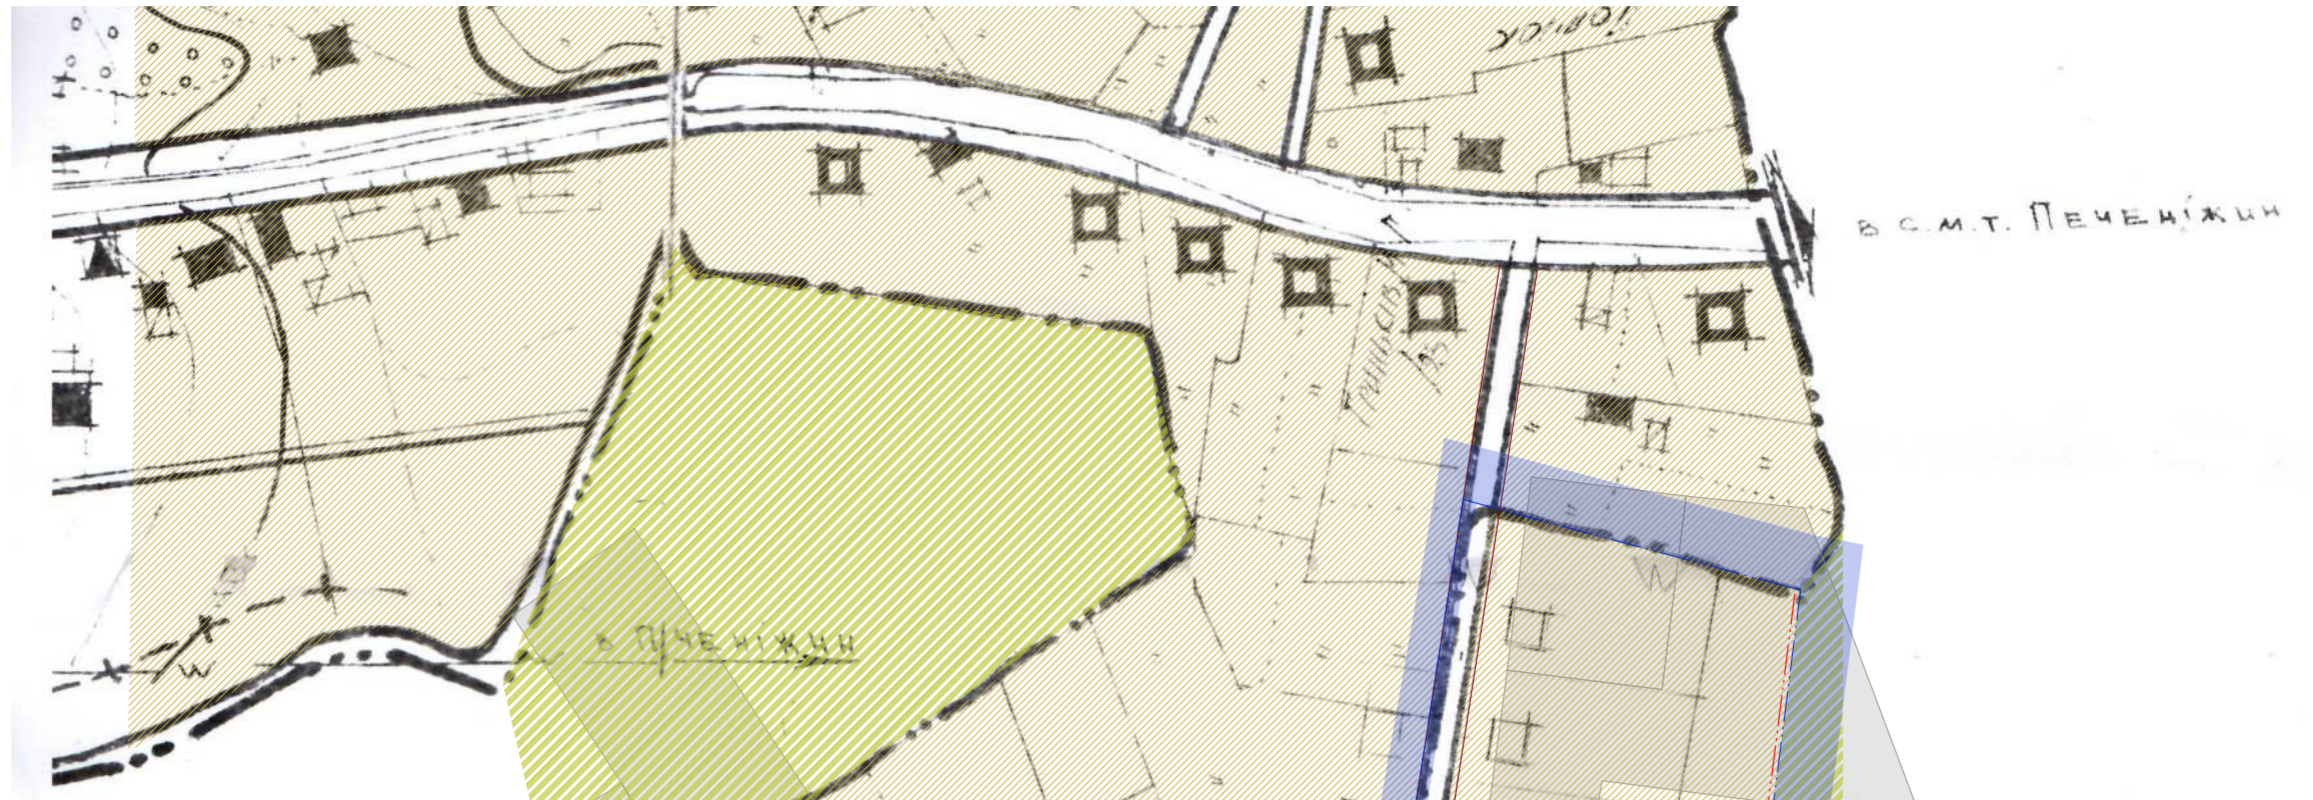

Генеральний план (основне креслення) території щодо якої вносяться зміни, суміщений зі схемою проектних планувальних обмежень, М 1:2000

Умовні позначення:

- | | | |
|-------------|----------------|------------------------------------------------|
| існ. | проект. | |
| | | - межа опрацювання змін |
| | | - межа генплану |
| | | - червоні лінії |
| | | - територія житлово-садибної забудови |
| | | - територія сільськогосподарського призначення |
| | | - територія спец зв'язку |

296-21

«Зміни до генерального плану поєднаного з детальним планом території села Марківка Коломийського району Івано-Франківської області для розміщення та експлуатації об'єкту телекомунікації (антена опора)»					
Зміни	Кіл.уч.	Арк.	№док	Підпис	Дата
Генеральний план					ДПТ
ГАП	О.Микуляк				
Виконав	О.Дидич				
Перевірив	О.Микуляк				
Н. контр.	І.Попович				
Генеральний план (основне креслення) території щодо якої вносяться зміни, суміщений зі схемою проектних планувальних обмежень, М 1:2000					ФОП О.Микуляк м.Івано-Франківськ