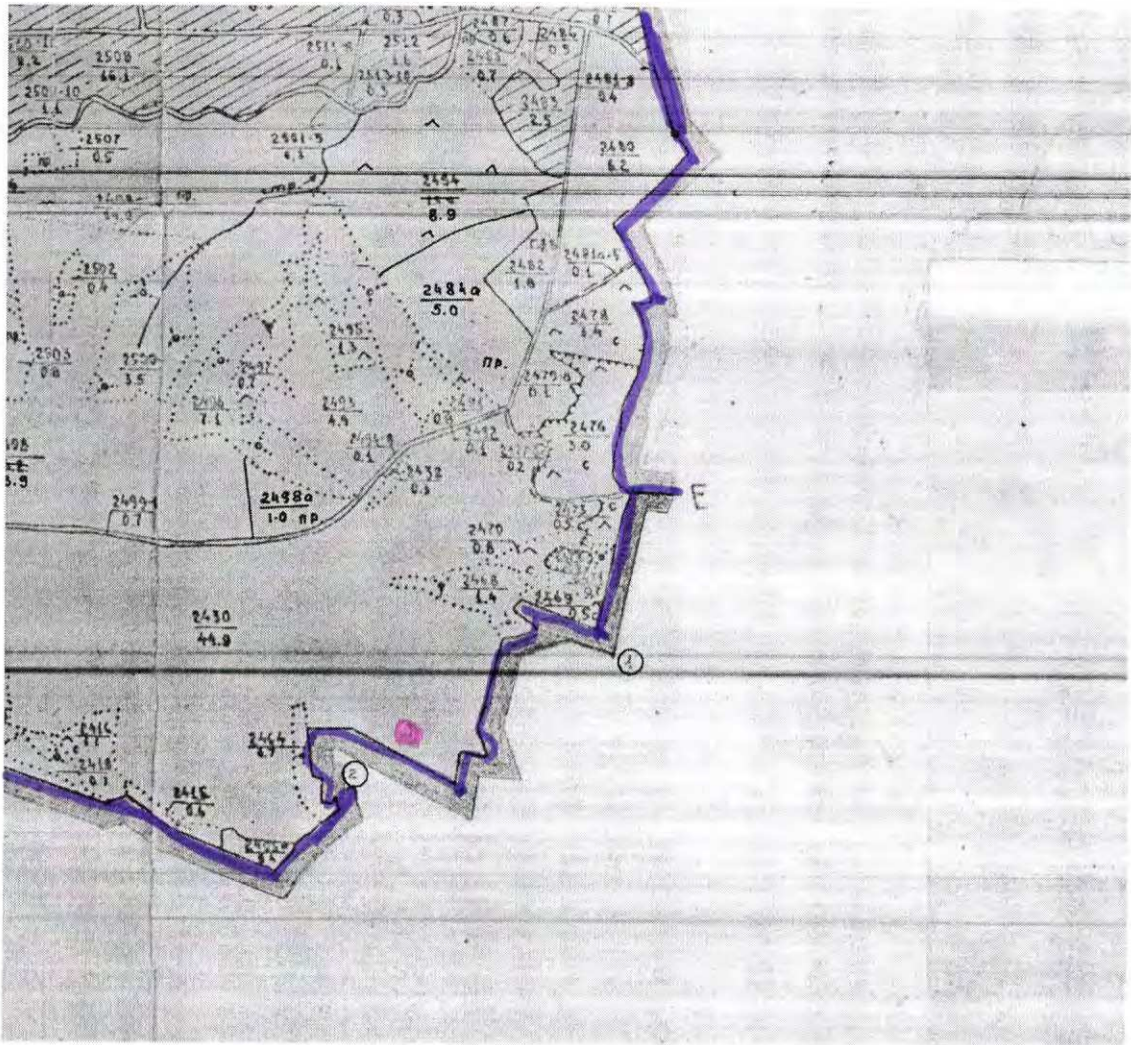

ВИКОПИЮВАННЯ ІЗ ГЕНЕРАЛЬНОГО ПЛАНУ СЕЛА МАРКІВКА
КОЛОМИЙСЬКОГО РАЙОНУ ІВАНО-ФРАНКІВСЬКОЇ ОБЛАСТІ

Масштаб 1:2000

земельна ділянка для розміщення та експлуатації об'єкту телекомунікації (антена опора) орієнтовна площа 0,0100 га, знаходиться в межах населеного пункту с.Марківка, урочище «Поліна», **48.491681, 24.861832**

земельна ділянка для розміщення та експлуатації об'єкту телекомунікації (антена опора) орієнтовна площа 0,0100 га, знаходиться в межах населеного пункту с.Марківка, урочище «Поліна».

Згідно нормативно-грошової оцінки землі:

Взона, 8 район, 59 квартал, 24е ґрунт

Межа населеного пункту

Розташування земельної ділянки

В.о.старости Марківського старостинського округу

Надія Дем'янчук

ВИКОПИЮВАННЯ ІЗ ПРОЕКТУ ФОРМУВАННЯ ТЕРИТОРІЇ І ВСТАНОВЛЕННЯ
МЕЖ МОЛОДЯТИНСЬКОЇ СІЛЬСЬКОЇ РАДИ

Масштаб 1:10000

земельна ділянка для розміщення та експлуатації об'єкту телекомунікації (антенна опора) орієнтовна площа 0,0100 га, знаходиться в межах населеного пункту с.Марківка, урочище «Поліна»,

Згідно нормативно-грошової оцінки землі: